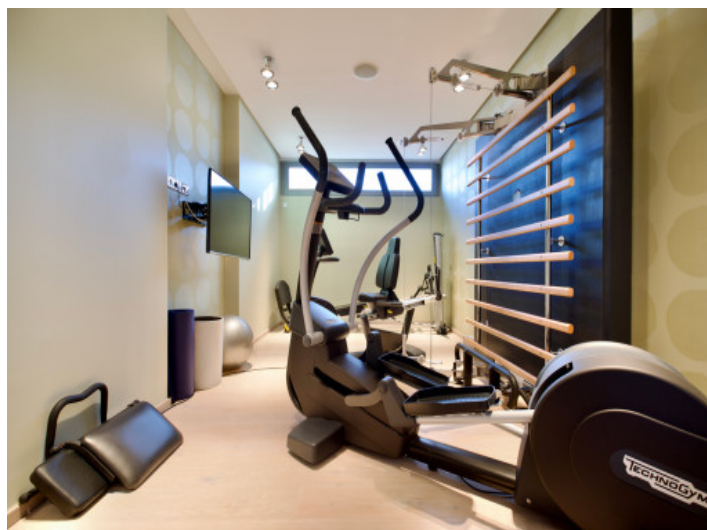

Jacuzzi

Gimnasio

Toda la información como mejor se puede saber, salvo por error durante el periodo de venta. Sirva este documento como un informe previo, las bases legales solo serán válidas a través de un contrato de compra acordado ante Notario.