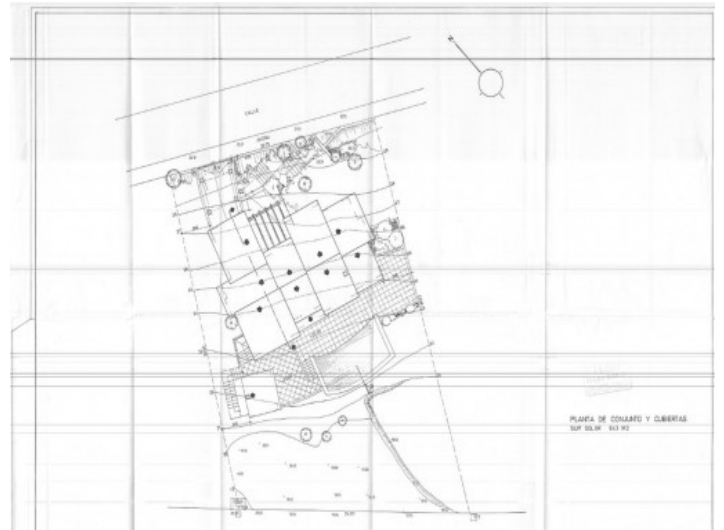

Habitación

Plano